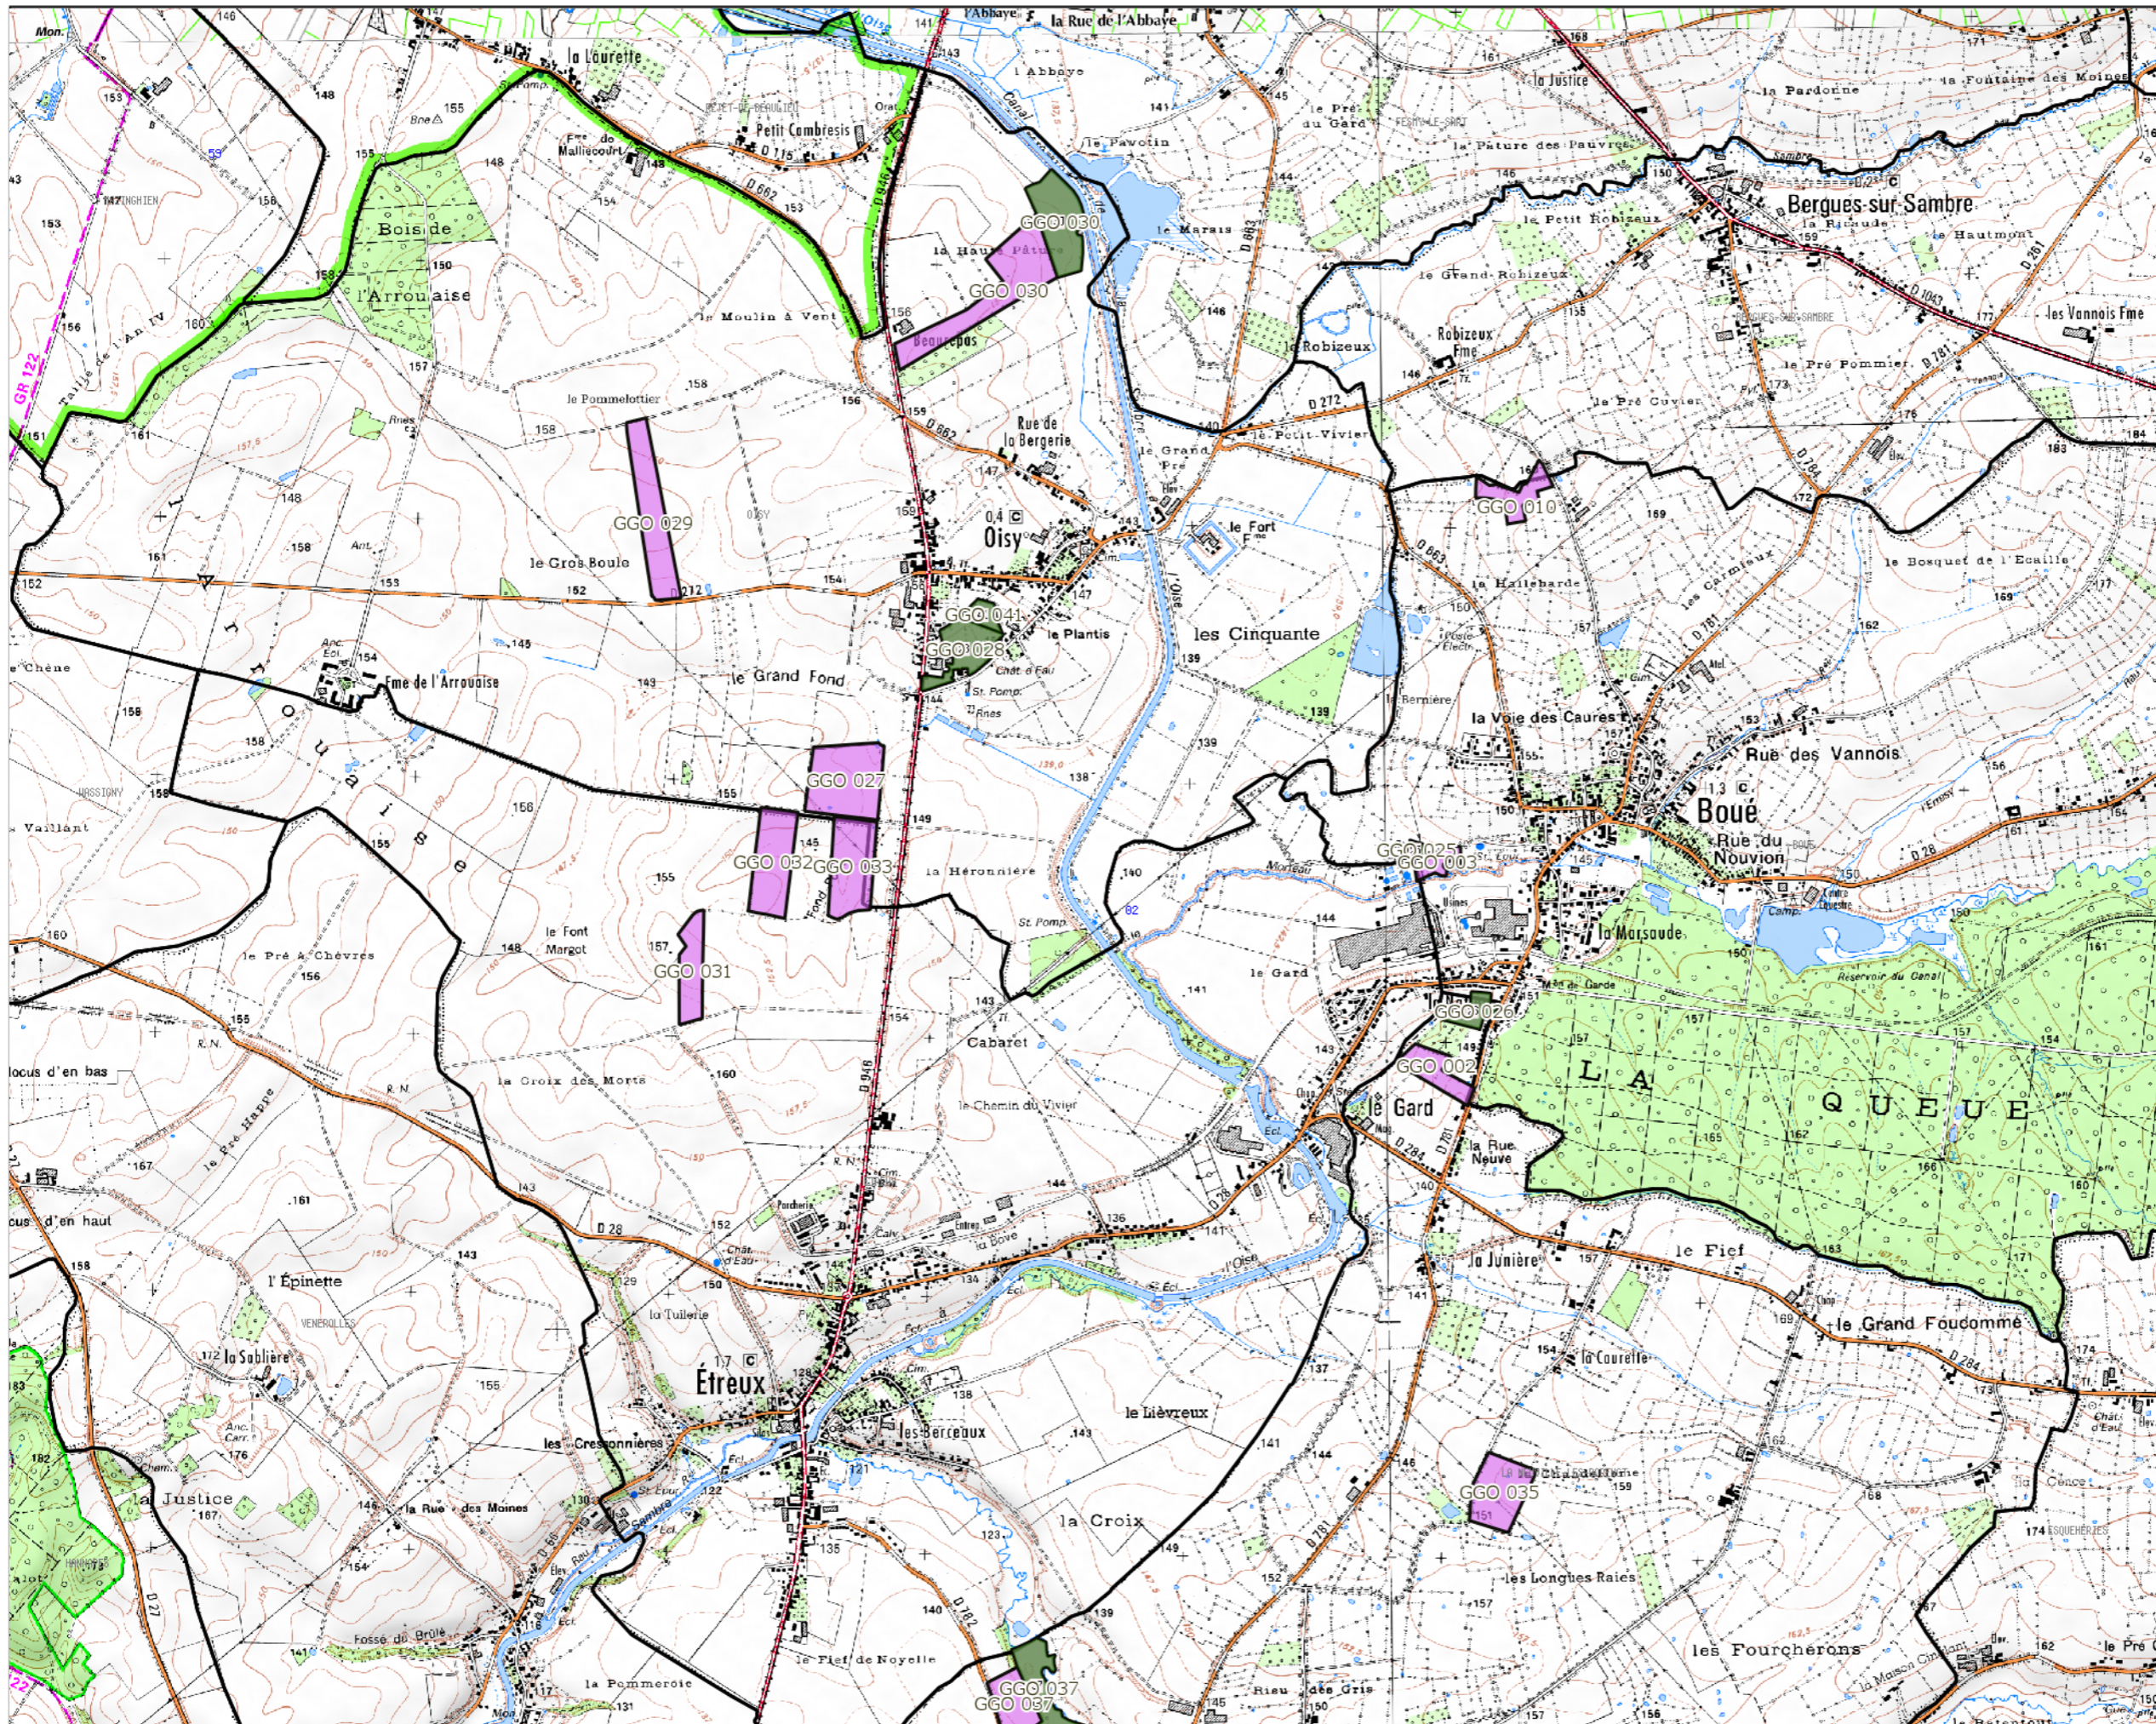

**PE GAEC GODART**  
**Localisation des**  
**surfaces épanchable**

- Légende :**
- Prairies permanentes
  - Parcelles de périmètre
  - Champs
  - Contours des communes
  - Contours des communes (forcé)

 Echelle 1:25000  
 0 280 560 m  
 14/11/2018

CS 50341 – 5 av François Mitterrand  
 59400 CAMBRAI

**PE GAEC GODART**  
**Localisation des**  
**surfaces épanachable**

- Légende :**
- Prairies permanentes
  - ▭ Parcelles de périmètre
  - Champs
  - Contours des communes
  - Contours des communes (forcé)
  - Scan25

 Echelle 1:25000  
 0 280 560 m  
 14/11/2018

CS 50341 – 5 av François Mitterrand  
 59400 CAMBRAI

# PE GAEC GODART Localisation des surfaces épanchable

- Légende :**
- Prairies permanentes
  - ▭ Parcelles de périmètre
  - Champs
  - Contours des communes
  - Contours des communes (forcé)
  - Scan25