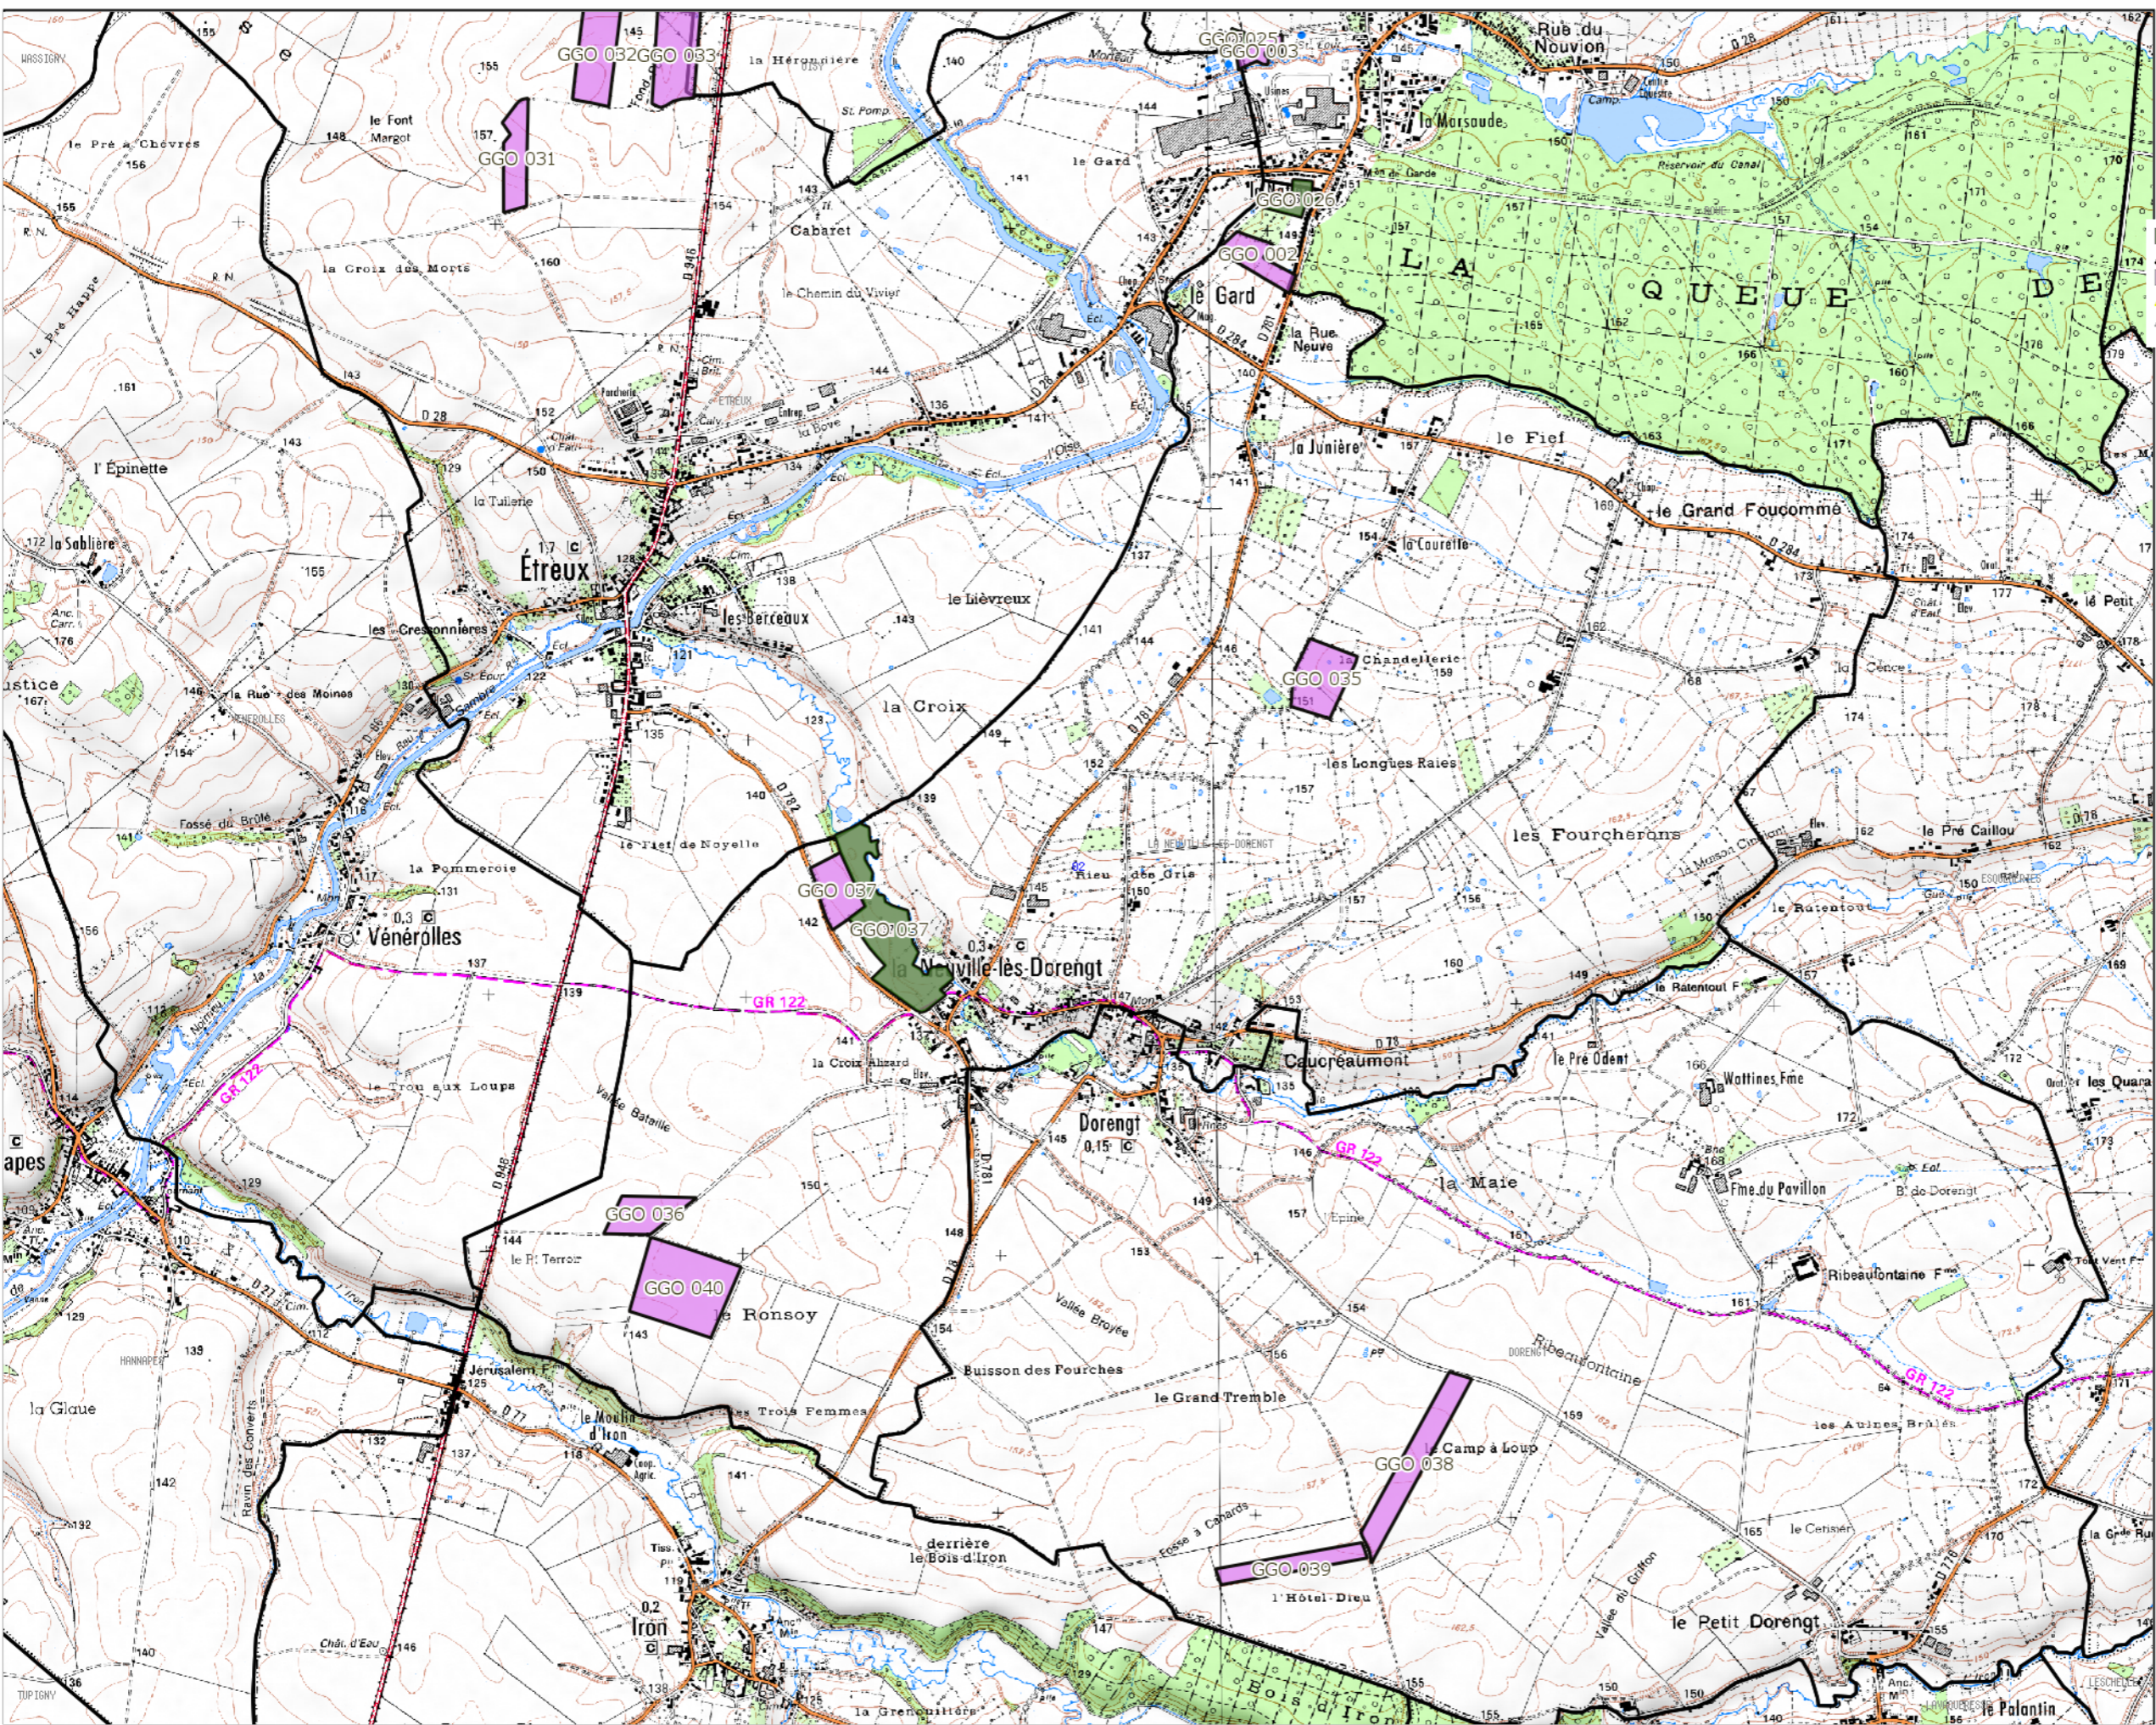

**PE GAEC GODART**  
**Localisation des**  
**surfaces épanchable**

- Légende :**
- Prairies permanentes
  - Parcelles de périmètre
  - Champs
  - Contours des communes
  - Contours des communes (forcé)

 Echelle 1:25000  
 0 280 560 m  
 14/11/2018

CS 50341 – 5 av François Mitterrand  
 59400 CAMBRAI

**PE GAEC GODART**  
**Localisation des**  
**surfaces épanachable**

- Légende :**
- Prairies permanentes
  - ▭ Parcelles de périmètre
  - Champs
  - Contours des communes
  - Contours des communes (forcé)
  - Scan25

 Echelle 1:25000  
 0 280 560 m  
 14/11/2018

CS 50341 – 5 av François Mitterrand  
 59400 CAMBRAI

# PE GAEC GODART Localisation des surfaces épanchable

- Légende :**
- Prairies permanentes
  - ▭ Parcelles de périmètre
  - Champs
  - Contours des communes
  - Contours des communes (forcé)
  - Scan25